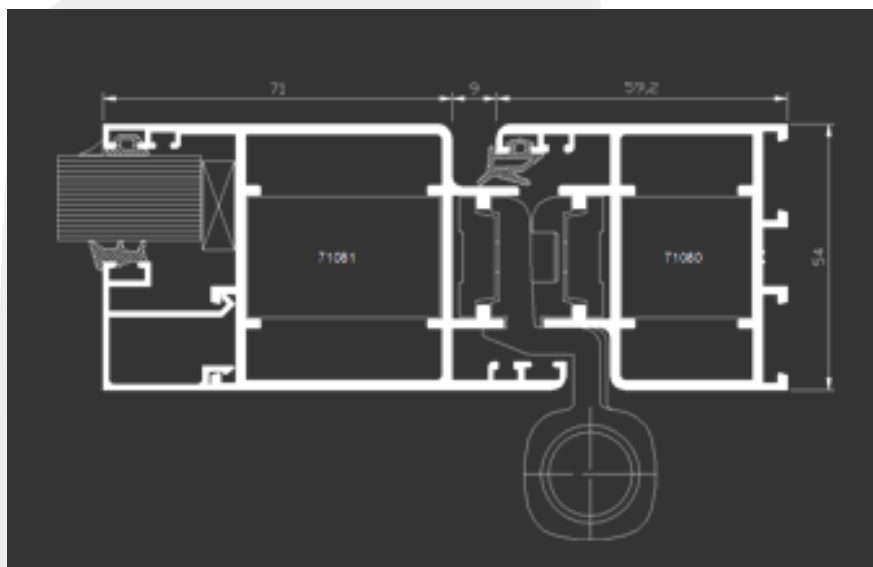

AP54

Dimensiones máximas

Medidas por hoja

Alto: 2800 mm.

Ancho: 1500 mm.

Peso máximo por hoja

180 Kg.

Características:

- **Ancho de marco y hoja 54 mm.**
- **Cámara interna central para alojamiento de bisagras ambidiestras de amarre oculto con posibilidad de uso de bisagras externas.**
- **Capacidad de acristalamiento de 44 mm.**
- **Sistema coplanar por ambas caras.**
- **Amplia gama de perfiles que permiten solucionar los diversos tipos de aperturas de puerta.**
- **Opción de bisagras de 2 y 3 palas.**