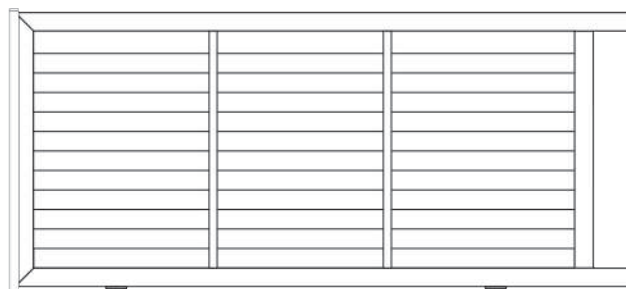

CANCELA CORREDERA NETCOM

Lama ciega machihembrada de 120

Horizontal

Vertical

Inclinada

En espiga

Lama Z tubular de 90

Lama Y tubular de 90

Lama fija inclinada de 50

Lama ovalada fija de 120 en sentido horizontal o en vertical sin travesaños