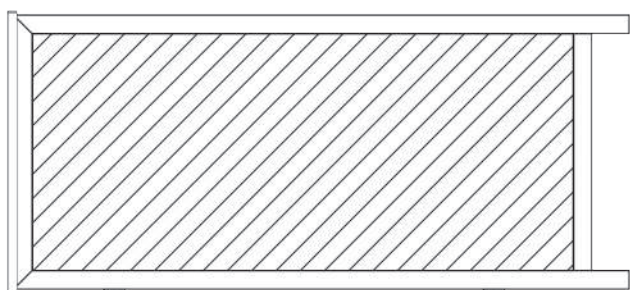

CANCELA CORREDERA NETCOM

Lama ciega machihembrada de 120

Horizontal

Vertical

Inclinada

En espiga

Lama Z tubular de 90

Lama Y tubular de 90

Lama fija inclinada de 50

Lama ovalada fija de 120 en sentido horizontal o en vertical sin travesaños