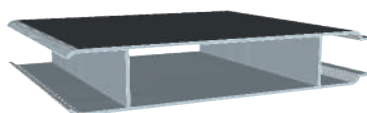

CANCELA CORREDERA NETCOM

Lama ciega machihembrada de 120

Horizontal

Vertical

Inclinada

En espiga

Lama Z tubular de 90

Lama Y tubular de 90

Lama fija inclinada de 50

Lama ovalada fija de 120 en sentido horizontal o en vertical sin travesaños