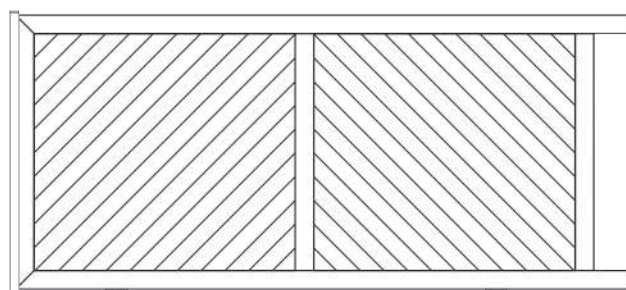

CANCELA CORREDERA NETCOM

Lama ciega machihembrada de 120

Horizontal

Vertical

Inclinada

En espiga

Lama Z tubular de 90

Lama Y tubular de 90

Lama fija inclinada de 50

Lama ovalada fija de 120 en sentido horizontal o en vertical sin travesaños