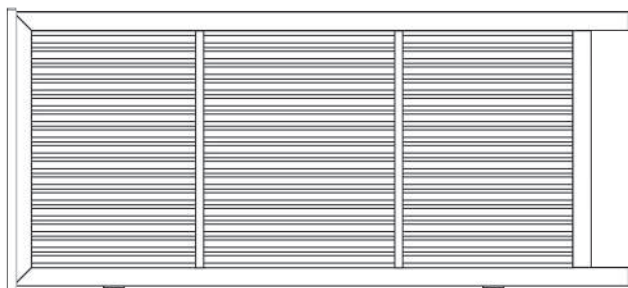

CANCELA CORREDERA NETCOM

Lama ciega machihembrada de 120

Horizontal

Vertical

Inclinada

En espiga

Lama Z tubular de 90

Lama Y tubular de 90

Lama fija inclinada de 50

Lama ovalada fija de 120 en sentido horizontal o en vertical sin travesaños