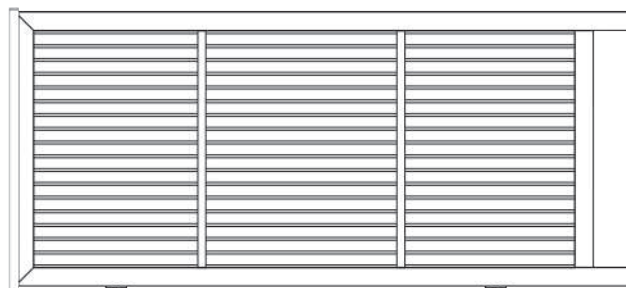

CANCELA CORREDERA NETCOM

Lama ciega machihembrada de 120

Horizontal

Vertical

Inclinada

En espiga

Lama Z tubular de 90

Lama Y tubular de 90

Lama fija inclinada de 50

Lama ovalada fija de 120 en sentido horizontal o en vertical sin travesaños