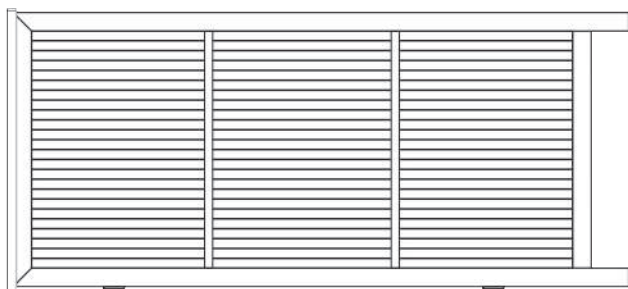

CANCELA CORREDERA NETCOM

Lama ciega machihembrada de 120

Horizontal

Vertical

Inclinada

En espiga

Lama Z tubular de 90

Lama Y tubular de 90

Lama fija inclinada de 50

Lama ovalada fija de 120 en sentido horizontal o en vertical sin travesaños