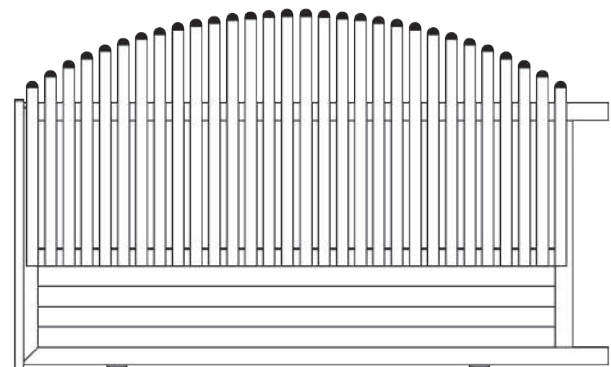

CANCELA CORREDERA NETCOM

Mod. barrotos enmarcados

Mod. mixto enmarcado

Mod. barrotos exteriores

Mod. mixto

Barrote rectangular 60x20

Barrote rectangular 30x15

Barrote ovalado 35x20

Barrote cuadrado 30x30
recto o inclinado

Mod. barrotos curva

Mod. mixto curva

Barrote plano con tapón redondo

Barrote convexo