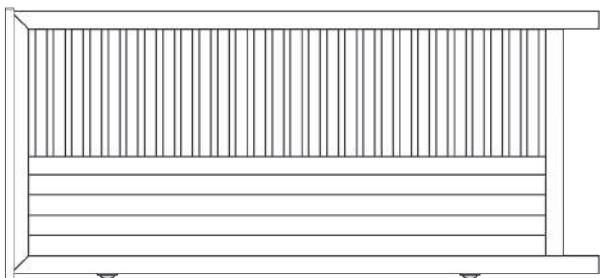

CANCELA CORREDERA NETCOM

Mod. barrotos enmarcados

Mod. mixto enmarcado

Mod. barrotos exteriores

Mod. mixto

Barrote rectangular 60x20

Barrote rectangular 30x15

Barrote ovalado 35x20

Barrote cuadrado 30x30
recto o inclinado

Mod. barrotos curva

Mod. mixto curva

Barrote plano con tapón redondo

Barrote convexo