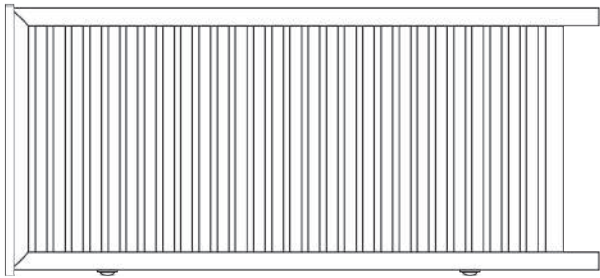

CANCELA CORREDERA NETCOM

Mod. barrotos enmarcados

Mod. mixto enmarcado

Mod. barrotos exteriores

Mod. mixto

Barrote rectangular 60x20

Barrote rectangular 30x15

Barrote ovalado 35x20

Barrote cuadrado 30x30
recto o inclinado

Mod. barrotos curva

Mod. mixto curva

Barrote plano con tapón redondo

Barrote convexo