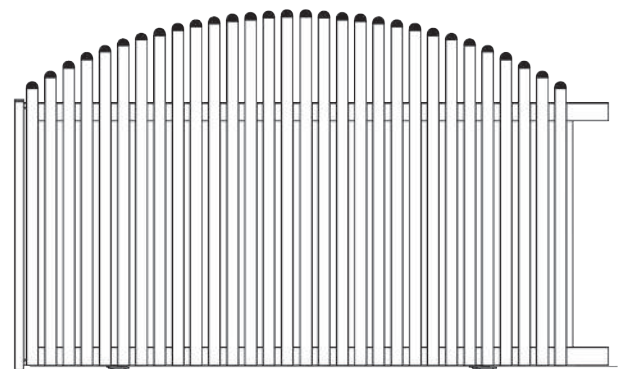

CANCELA CORREDERA NETCOM

Mod. barrotos enmarcados

Mod. mixto enmarcado

Mod. barrotos exteriores

Mod. mixto

Barrote rectangular 60x20

Barrote rectangular 30x15

Barrote ovalado 35x20

Barrote cuadrado 30x30
recto o inclinado

Mod. barrotos curva

Mod. mixto curva

Barrote plano con tapón redondo

Barrote convexo