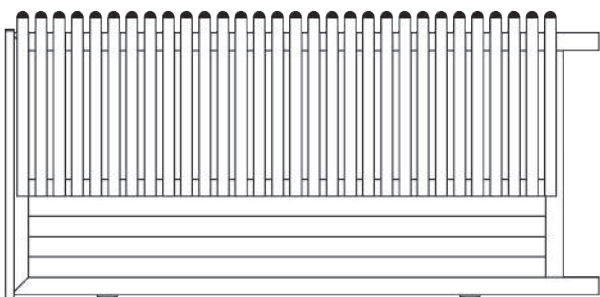

CANCELA CORREDERA NETCOM

Mod. barrotos enmarcados

Mod. mixto enmarcado

Mod. barrotos exteriores

Mod. mixto

Barrote rectangular 60x20

Barrote rectangular 30x15

Barrote ovalado 35x20

Barrote cuadrado 30x30
recto o inclinado

Mod. barrotos curva

Mod. mixto curva

Barrote plano con tapón redondo

Barrote convexo