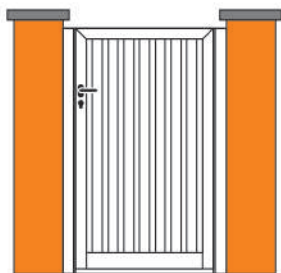

CANCELA PRACTICABLE DE UNA HOJA ORIÓN

Lama ciega machihembrada de 120

Horizontal

Vertical

Inclinada

Lama fija inclinada de 50

Lama ovalada fija de 120

Mod. veneciano

Lama Z tubular de 90

Lama Y tubular de 90

Mod. barros enmarcados

Mod. mixto enmarcado

Barrote rectangular 60x20

Barrote rectangular 30x15

Barrote ovalado 35x20

Barrote cuadrado 30x30 recto o inclinado

Mod. barros exteriores

Mod. barros curva

Barrote plano con tapón redondo

Mod. mixto

Mod. mixto curva

Barrote convexo