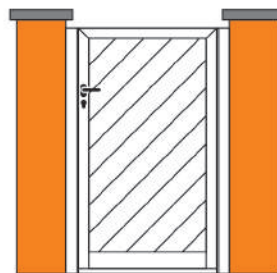

CANCELA PRACTICABLE DE UNA HOJA ORIÓN

Lama ciega machihembrada de 120

Horizontal

Vertical

Inclinada

Lama fija inclinada de 50

Lama ovalada fija de 120

Mod. veneciano

Lama Z tubular de 90

Lama Y tubular de 90

Mod. barros enmarcados

Mod. mixto enmarcado

Barrote rectangular 60x20

Barrote rectangular 30x15

Barrote ovalado 35x20

Barrote cuadrado 30x30 recto o inclinado

Mod. barros exteriores

Mod. barros curva

Barrote plano con tapón redondo

Mod. mixto

Mod. mixto curva

Barrote convexo