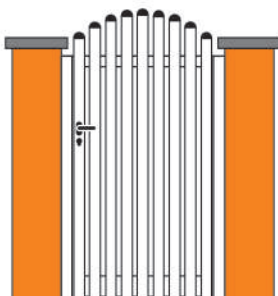

CANCELA PRACTICABLE DE UNA HOJA ORIÓN

Lama ciega machihembrada de 120

Horizontal

Vertical

Inclinada

Lama fija inclinada de 50

Lama ovalada fija de 120

Mod. veneciano

Lama Z tubular de 90

Lama Y tubular de 90

Mod. barros enmarcados

Mod. mixto enmarcado

Barrote rectangular 60x20

Barrote rectangular 30x15

Barrote ovalado 35x20

Barrote cuadrado 30x30 recto o inclinado

Mod. barros exteriores

Mod. barros curva

Barrote plano con tapón redondo

Mod. mixto

Mod. mixto curva

Barrote convexo