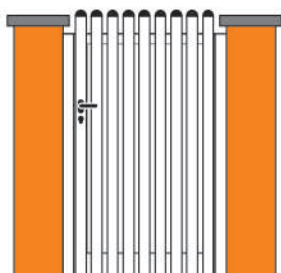

CANCELA PRACTICABLE DE UNA HOJA ORIÓN

Lama ciega machihembrada de 120

Horizontal

Vertical

Inclinada

Lama fija inclinada de 50

Lama ovalada fija de 120

Mod. veneciano

Lama Z tubular de 90

Lama Y tubular de 90

Mod. barros enmarcados

Mod. mixto enmarcado

Barrote rectangular 60x20

Barrote rectangular 30x15

Barrote ovalado 35x20

Barrote cuadrado 30x30 recto o inclinado

Mod. barros exteriores

Mod. barros curva

Barrote plano con tapón redondo

Mod. mixto

Mod. mixto curva

Barrote convexo