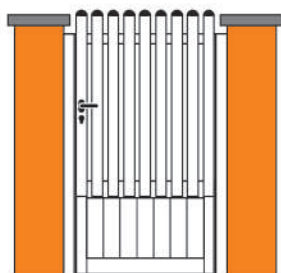

CANCELA PRACTICABLE DE UNA HOJA ORIÓN

Lama ciega machihembrada de 120

Horizontal

Vertical

Inclinada

Lama fija inclinada de 50

Lama ovalada fija de 120

Mod. veneciano

Lama Z tubular de 90

Lama Y tubular de 90

Mod. barros enmarcados

Mod. mixto enmarcado

Barrote rectangular 60x20

Barrote rectangular 30x15

Barrote ovalado 35x20

Barrote cuadrado 30x30 recto o inclinado

Mod. barros exteriores

Mod. barros curva

Barrote plano con tapón redondo

Mod. mixto

Mod. mixto curva

Barrote convexo