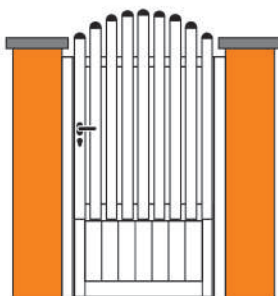

CANCELA PRACTICABLE DE UNA HOJA ORIÓN

Lama ciega machihembrada de 120

Horizontal

Vertical

Inclinada

Lama fija inclinada de 50

Lama ovalada fija de 120

Mod. veneciano

Lama Z tubular de 90

Lama Y tubular de 90

Mod. barros enmarcados

Mod. mixto enmarcado

Barrote rectangular 60x20

Barrote rectangular 30x15

Barrote ovalado 35x20

Barrote cuadrado 30x30 recto o inclinado

Mod. barros exteriores

Mod. barros curva

Barrote plano con tapón redondo

Mod. mixto

Mod. mixto curva

Barrote convexo