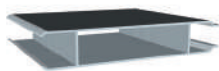

CANCELA PRACTICABLE DE UNA HOJA ORIÓN

Lama ciega machihembrada de 120

Horizontal

Vertical

Inclinada

Lama fija inclinada de 50

Lama ovalada fija de 120

Mod. veneciano

Lama Z tubular de 90

Lama Y tubular de 90

Mod. barros enmarcados

Mod. mixto enmarcado

Barrote rectangular 60x20

Barrote rectangular 30x15

Barrote ovalado 35x20

Barrote cuadrado 30x30 recto o inclinado

Mod. barros exteriores

Mod. barros curva

Barrote plano con tapón redondo

Mod. mixto

Mod. mixto curva

Barrote convexo