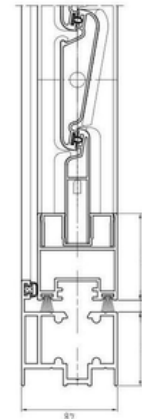

AE 0933

Dimensiones

Dimensiones máximas:
 Ancho máximo Hoja: **700mm (Plegable)**
 Alto máximo Hoja: **2500mm (Plegable)**

Peso máximo por hoja: **Peso máximo 50kg (plegable) / 120kg (corredera)**

Diversidad de aplicaciones

- Practicable de 1 y 2 hojas.
- Oscilo-batientes de 1 y 2 hojas.
- Abatibles de giro superior e inferior, y al interior o al exterior.
- Oscilo-correderas.
- Plegables de apertura interior y exterior.
- Proyectante deslizante.
- Puertas de 1 y 2 hojas apertura interior y exterior.

Diversidad de aperturas

- Corredera de 1 hoja
- Corredera de 2 hojas
- Plegables hasta 9 hojas:

Características:

- Anchura total del marco 48mm (Plegable) y 58 ó 88 (Corredera)
- Anchura total de la hoja 40mm (Plegable y corredera)
- Opción de vidrio, lama fija o móvil