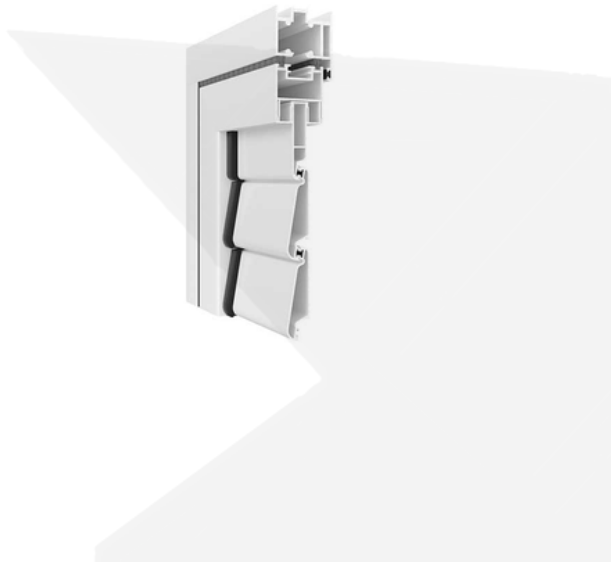

AE 0933

Dimensiones

Dimensiones máximas:
 Ancho máximo Hoja: **700mm (Plegable)**
 Alto máximo Hoja: **2500mm (Plegable)**

Peso máximo por hoja: **Peso máximo 50kg (plegable) / 120kg (corredera)**

Diversidad de aplicaciones

- Practicable de 1 y 2 hojas.
- Oscilo-batientes de 1 y 2 hojas.
- Abatibles de giro superior e inferior, y al interior o al exterior.
- Oscilo-correderas.
- Plegables de apertura interior y exterior.
- Proyectante deslizante.
- Puertas de 1 y 2 hojas apertura interior y exterior.

Diversidad de aperturas

- Corredera de 1 hoja
- Corredera de 2 hojas
- Plegables hasta 9 hojas:

Características:

- Anchura total del marco 48mm (Plegable) y 58 ó 88 (Corredera)
- Anchura total de la hoja 40mm (Plegable y corredera)
- Opción de vidrio, lama fija o móvil