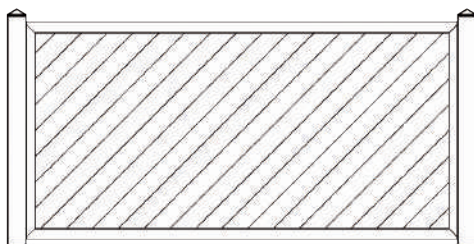

Vallas cerradas con marco perimetral de 40

Perfil mecanizado sin piezas de soporte para lamas

Lama ciega 120

Lama Z-90

Lama Y-90

Lama fija 50

Lama ciega en vertical

Lama ciega en horizontal

Lama ciega inclinada

Lama veneciana a elegir

Nº de travesaños según longitud y lama
*Posibilidad de montaje en sentido vertical para todos los modelos

Instalación entre pilares de obra con postes de un canal V-01