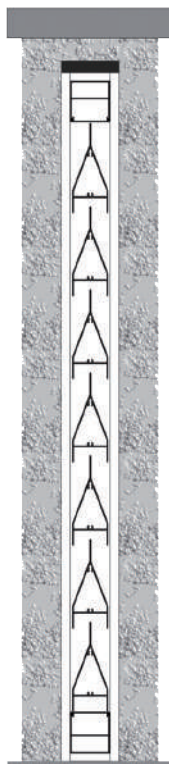

Vallas cerradas con marco perimetral de 40

Perfil mecanizado sin piezas de soporte para lamas

Lama ciega 120

Lama Z-90

Lama Y-90

Lama fija 50

Lama ciega en vertical

Lama ciega en horizontal

Lama ciega inclinada

Lama veneciana a elegir

Nº de travesaños según longitud y lama
*Posibilidad de montaje en sentido vertical para todos los modelos

Instalación entre pilares de obra con postes de un canal V-01