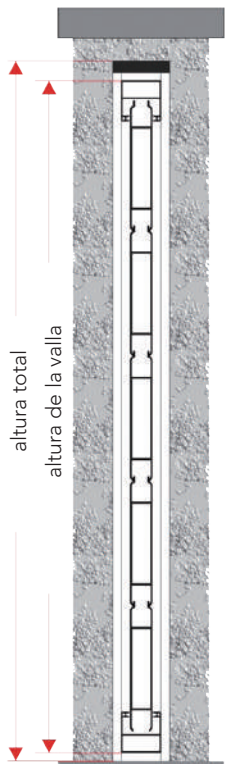

Vallas cerradas con marco perimetral de 40

Perfil mecanizado sin piezas de soporte para lamas

Lama ciega 120

Lama Z-90

Lama Y-90

Lama fija 50

Lama ciega en vertical

Lama ciega en horizontal

Lama ciega inclinada

Lama veneciana a elegir

Nº de travesaños según longitud y lama
*Posibilidad de montaje en sentido vertical para todos los modelos

Instalación entre pilares de obra con postes de un canal V-01