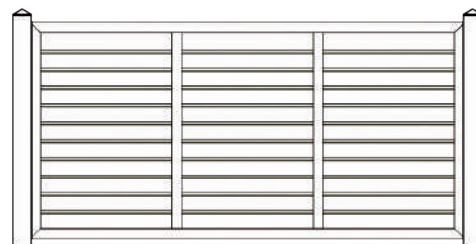

Vallas cerradas con marco perimetral de 40

Perfil mecanizado sin piezas de soporte para lamas

Lama ciega 120

Lama Z-90

Lama Y-90

Lama fija 50

Lama ciega en vertical

Lama ciega en horizontal

Lama ciega inclinada

Lama veneciana a elegir

Nº de travesaños según longitud y lama
*Posibilidad de montaje en sentido vertical para todos los modelos

Instalación entre pilares de obra con postes de un canal V-01