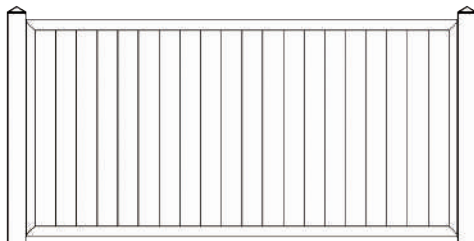

Vallas cerradas con marco perimetral de 40

Perfil mecanizado sin piezas de soporte para lamas

Lama ciega 120

Lama Z-90

Lama Y-90

Lama fija 50

Lama ciega en vertical

Lama ciega en horizontal

Lama ciega inclinada

Lama veneciana a elegir

Nº de travesaños según longitud y lama
*Posibilidad de montaje en sentido vertical para todos los modelos

Instalación entre pilares de obra con postes de un canal V-01