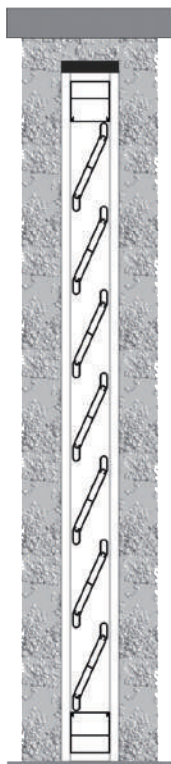

Vallas cerradas con marco perimetral de 40

Perfil mecanizado sin piezas de soporte para lamas

Lama ciega 120

Lama Z-90

Lama Y-90

Lama fija 50

Lama ciega en vertical

Lama ciega en horizontal

Lama ciega inclinada

Lama veneciana a elegir

Nº de travesaños según longitud y lama
*Posibilidad de montaje en sentido vertical para todos los modelos

Instalación entre pilares de obra con postes de un canal V-01