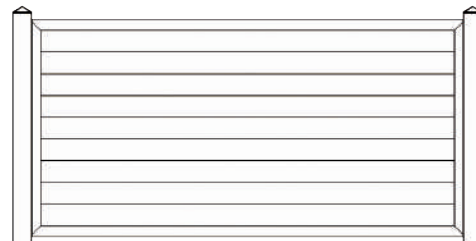

Vallas cerradas con marco perimetral de 40

Perfil mecanizado sin piezas de soporte para lamas

Lama ciega 120

Lama Z-90

Lama Y-90

Lama fija 50

Lama ciega en vertical

Lama ciega en horizontal

Lama ciega inclinada

Lama veneciana a elegir

Nº de travesaños según longitud y lama
*Posibilidad de montaje en sentido vertical para todos los modelos

Instalación entre pilares de obra con postes de un canal V-01