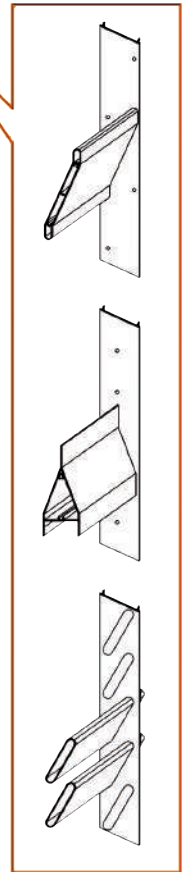

Vallas cerradas con marco perimetral de 40

Perfil mecanizado sin piezas de soporte para lamas

Lama ciega 120

Lama Z-90

Lama Y-90

Lama fija 50

Lama ciega en vertical

Lama ciega en horizontal

Lama ciega inclinada

Lama veneciana a elegir

Nº de travesaños según longitud y lama
*Posibilidad de montaje en sentido vertical para todos los modelos

Instalación entre pilares de obra con postes de un canal V-01