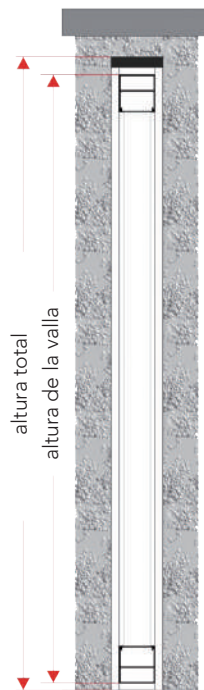

## Vallas cerradas con marco perimetral de 40

Barrote rectangular 30x15

Barrote cuadrado 30x30 recto

Barrote ovalado 35x20

Barrote cuadrado 30x20 inclinado 25°

Lama ovalada fija de 120

\*Posibilidad de montaje en sentido horizontal para todos los modelos

Perfil mecanizado, sin piezas de soporte para lamas

V-01 poste valla de un canal  
unión a pared

V-02 poste valla de dos canales  
unión a 180°