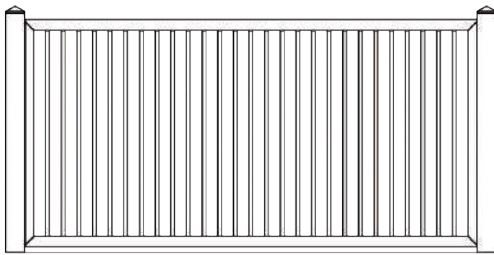

## Vallas cerradas con marco perimetral de 40

Barrote rectangular 30x15

Barrote cuadrado 30x30 recto

Barrote ovalado 35x20

Barrote cuadrado 30x20 inclinado 25°

Lama ovalada fija de 120

\*Posibilidad de montaje en sentido horizontal para todos los modelos

Perfil mecanizado, sin piezas de soporte para lamas

V-01 poste valla de un canal  
unión a pared

V-02 poste valla de dos canales  
unión a 180°