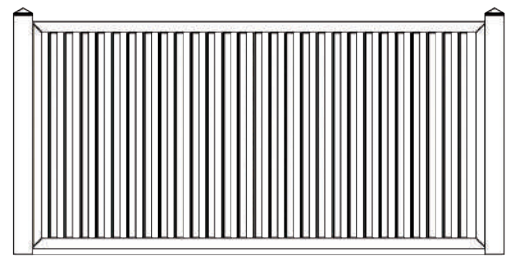

## Vallas cerradas con marco perimetral de 40

Barrote rectangular 30x15

Barrote cuadrado 30x30 recto

Barrote ovalado 35x20

Barrote cuadrado 30x20 inclinado 25°

Lama ovalada fija de 120

\*Posibilidad de montaje en sentido horizontal para todos los modelos

Perfil mecanizado, sin piezas de soporte para lamas

V-01 poste valla de un canal  
unión a pared

V-02 poste valla de dos canales  
unión a 180°