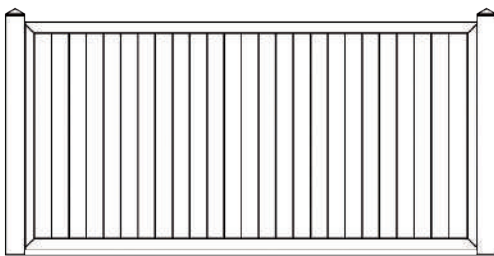

## Vallas cerradas con marco perimetral de 40

Barrote rectangular 30x15

Barrote cuadrado 30x30 recto

Barrote ovalado 35x20

Barrote cuadrado 30x20 inclinado 25°

Lama ovalada fija de 120

\*Posibilidad de montaje en sentido horizontal para todos los modelos

Perfil mecanizado, sin piezas de soporte para lamas

V-01 poste valla de un canal  
unión a pared

V-02 poste valla de dos canales  
unión a 180°