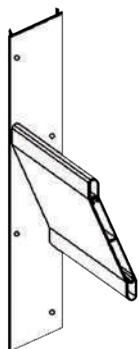

## Vallas cerradas con marco perimetral de 40

Barrote rectangular 30x15

Barrote cuadrado 30x30 recto

Barrote ovalado 35x20

Barrote cuadrado 30x20 inclinado 25°

Lama ovalada fija de 120

\*Posibilidad de montaje en sentido horizontal para todos los modelos

Perfil mecanizado, sin piezas de soporte para lamas

V-01 poste valla de un canal  
unión a pared

V-02 poste valla de dos canales  
unión a 180°