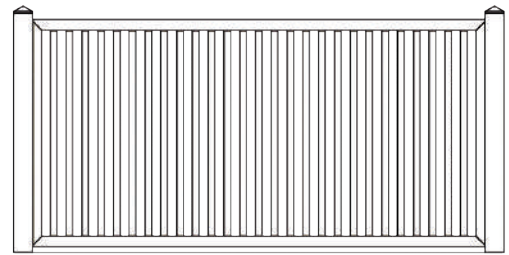

## Vallas cerradas con marco perimetral de 40

Barrote rectangular 30x15

Barrote cuadrado 30x30 recto

Barrote ovalado 35x20

Barrote cuadrado 30x20 inclinado 25°

Lama ovalada fija de 120

\*Posibilidad de montaje en sentido horizontal para todos los modelos

Perfil mecanizado, sin piezas de soporte para lamas

V-01 poste valla de un canal  
unión a pared

V-02 poste valla de dos canales  
unión a 180°