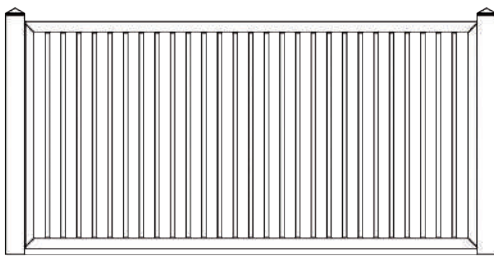

## Vallas cerradas con marco perimetral de 40

Barrote rectangular 30x15

Barrote cuadrado 30x30 recto

Barrote ovalado 35x20

Barrote cuadrado 30x20 inclinado 25°

Lama ovalada fija de 120

\*Posibilidad de montaje en sentido horizontal para todos los modelos

Perfil mecanizado, sin piezas de soporte para lamas

V-01 poste valla de un canal  
unión a pared

V-02 poste valla de dos canales  
unión a 180°