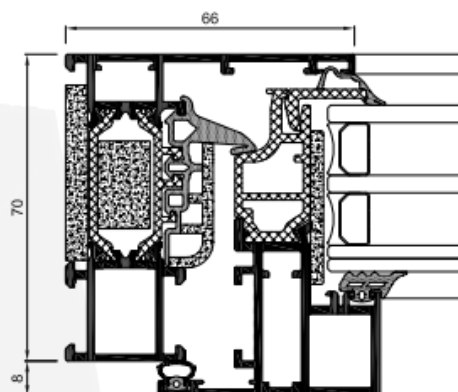

COR 70 HOJA OCULTA

Dimensiones

Dimensiones máximas:
(Solución estándar) **Ancho / Width (L) = 1300 mm**
Alto / Height (H) = 2400 mm
(Herraje HD (practicable))
Ancho / Width (L) = 1200 mm
Alto / Height (H) = 3500 mm

Peso máximo por hoja: **Hasta 160 kg.**

Ensayos técnicos

Transmitancia: **$UW \geq 1$ (W/m²K)**
Aislamiento acústico: **Máximo acristalamiento 40 mm**
Máximo aislamiento acústico $R_w = 46$ dB
Permeabilidad al aire: (UNE-EN 12207): **Clase 4**
Estanqueidad al agua: (UNE-EN 12208): **Clase E1650**
Resistencia al viento: (UNE-EN 12210): **Clase C5**
Ensayo de referencia ventana: **1,23 x 1,48 m, 1 hojas.**

Diversidad de aplicaciones

Apertura interior:
practicable de 1 y 2 hojas, oscilo-batiente de 1 y 2 hojas y abatible.

Características:

- **Marco 70 mm**
- **Hoja 70 mm**
- **Espesor perfilaría: Ventana / Window 1,9 mm**
- **Longitud varilla poliamida: Polyamide strip length 35 mm**
- **Presenta la posibilidad de incorporar herraje con bisagras ocultas y herraje de seguridad Evo Security**