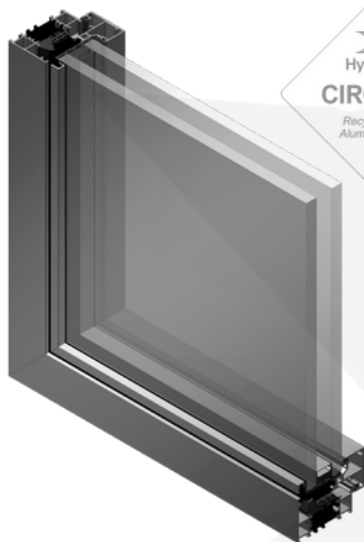

SOLEAL 65 EVOLUCIÓN OCULTA

Disponible en versión 55 mm, 65 mm y 75 mm

Dimensiones

Dimensiones máximas:
Hasta L 1 m x H 2,70 m.
(Balconera 1 hoja).
Peso máximo por hoja:
Hasta 130 kg.

Diversidad de forma

Accesibilidad: **Perfil suelo para personas con movilidad reducida en balconera.**

Ensayos técnicos

Térmicas: **Uw hasta 1,0 W/m². °K, Sw=0,43 y TLw= 0,57 con triple acristalamiento (Ug= 0,6 + intercalario aislante).**
Ventana 1 hoja L 1,25 m x H 1,48 m
Acústicas: **-38 dBA (Ra, Tr) 1 hoja HM Oscilobatiente 6 - 16 - 10 (L 1,23 m x H 1,48 m)**
Estanqueidad: **A4 E750 VC4.**
Ventana 1 hoja oscilobatiente

Diversidad de aplicaciones

Apertura interior:

Fijo
Abatible
1 hoja
2 hojas
Oscilobatiente 1 hoja
Oscilobatiente 2 hojas
Compuesto

Características:

- **Módulo de 65 mm y barreta de poliamida de 30 mm.**
- **Hoja minimal en apertura interior.**
- **Esbeltez de masas vistas, 52 mm en perímetro y 66 mm en sección central.**
- **Junquillo clipable para subrayar discretamente la hoja.**
- **Drenaje oculto tanto en los marcos como en los travesaños.**
- **Acristalamiento:**
 - De 24 a 42 mm en la hoja.
 - De 24 a 54 mm en parte fija.