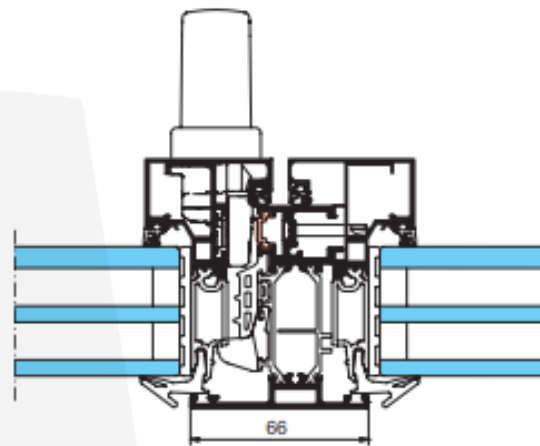

SOLEAL 65 EVOLUCIÓN OCULTA

Disponible en versión 55 mm, 65 mm y 75 mm

Dimensiones

Dimensiones máximas:
Hasta L 1 m x H 2,70 m.
(Balconera 1 hoja).
Peso máximo por hoja:
Hasta 130 kg.

Diversidad de forma

Accesibilidad: **Perfil suelo para personas con movilidad reducida en balconera.**

Ensayos técnicos

Térmicas: **Uw hasta 1,0 W/m². °K, Sw=0,43 y TLw= 0,57 con triple acristalamiento (Ug= 0,6 + intercalario aislante).**
Ventana 1 hoja L 1,25 m x H 1,48 m
Acústicas: **-38 dBA (Ra, Tr) 1 hoja HM Oscilobatiente 6 - 16 - 10 (L 1,23 m x H 1,48 m)**
Estanqueidad: **A4 E750 VC4.**
Ventana 1 hoja oscilobatiente

Diversidad de aplicaciones

Apertura interior:

Fijo
Abatible
1 hoja
2 hojas
Oscilobatiente 1 hoja
Oscilobatiente 2 hojas
Compuesto

Características:

- **Módulo de 65 mm y barreta de poliamida de 30 mm.**
- **Hoja minimal en apertura interior.**
- **Esbeltez de masas vistas, 52 mm en perímetro y 66 mm en sección central.**
- **Junquillo clipable para subrayar discretamente la hoja.**
- **Drenaje oculto tanto en los marcos como en los travesaños.**
- **Acristalamiento:**
 - De 24 a 42 mm en la hoja.
 - De 24 a 54 mm en parte fija.